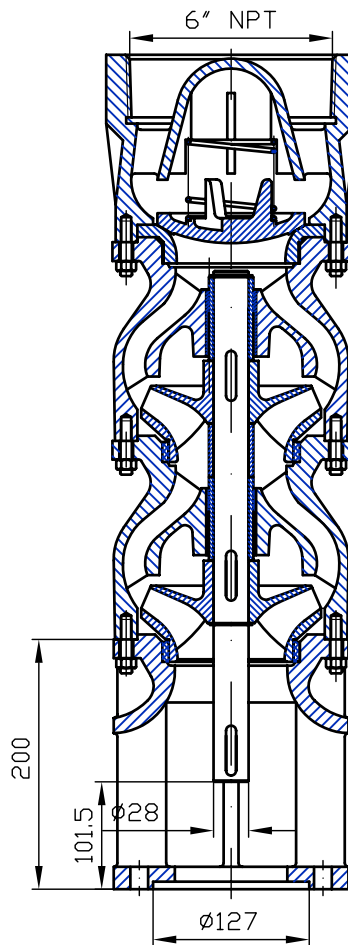

BOMBAS CENTRÍFUGAS ALEMANAS

40 AÑOS DE EXPERENCIA

MODELO: BA 08-045

Ficha Técnica: Bombas

Autèntica
Tecnología
Alemana

(25- 45 l/s)

con SUM-06

con SUM-08

con SUM-10

CANT. PASOS	1	2	3	4
LT (mm)	560	720	880	1040

CANT. PASOS	4	5	6	7
LT (mm)	1080	1240	1400	1560

CANT. PASOS	8	9	10	11	12
LT (mm)	1765	1925	2085	2245	2405

ITEM	DESCRIPCION
1	CUERPO DE VALVULA
2	RESORTE DE VALVULA
3	PLATILLO DE VALVULA
4	ASIEN TO DE VALVULA
5	BIRLO M10
6	TUERCA DE M10
7	ANILLO TUARC
8	CHUMACERA SUPERIOR
9	BUJE CHUMACERA SUPERIOR

ITEM	DESCRIPCION
10	IMPULSOR
11	BUJE DISTANCIADOR
12	BUJE DISTANCIADOR
13	CHUMACERA DE HULE
14	TAZON
15	ANILLO DE DESGASTE
16	FLECHA DE BOMBA
17	CUERPO DE SUCCION
18	MUÑON DE FLECHA