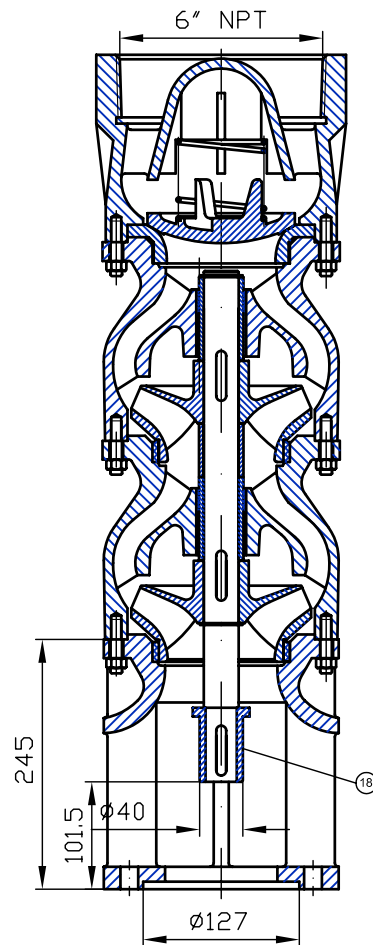

BOMBAS CENTRÍFUGAS ALEMANAS

40 AÑOS DE EXPERENCIA

MODELO: BA 08-045

Ficha Técnica: Bombas

Autèntica
Tecnología
Alemana

(25- 45 l/s)

con SUM-06

con SUM-08

con SUM-10

CANT. PASOS	1	2	3	4
LT (mm)	560	720	880	1040

CANT. PASOS	4	5	6	7
LT (mm)	1080	1240	1400	1560

CANT. PASOS	8	9	10	11	12
LT (mm)	1765	1925	2085	2245	2405

ITEM	DESCRIPCION
1	CUERPO DE VALVULA
2	RESORTE DE VALVULA
3	PLATILLO DE VALVULA
4	ASIEN TO DE VALVULA
5	BIRLO M10
6	TUERCA DE M10
7	ANILLO TUARC
8	CHUMACERA SUPERIOR
9	BUJE CHUMACERA SUPERIOR

ITEM	DESCRIPCION
10	IMPULSOR
11	BUJE DISTANCIADOR
12	BUJE DISTANCIADOR
13	CHUMACERA DE HULE
14	TAZON
15	ANILLO DE DESGASTE
16	FLECHA DE BOMBA
17	CUERPO DE SUCCION
18	MUÑON DE FLECHA