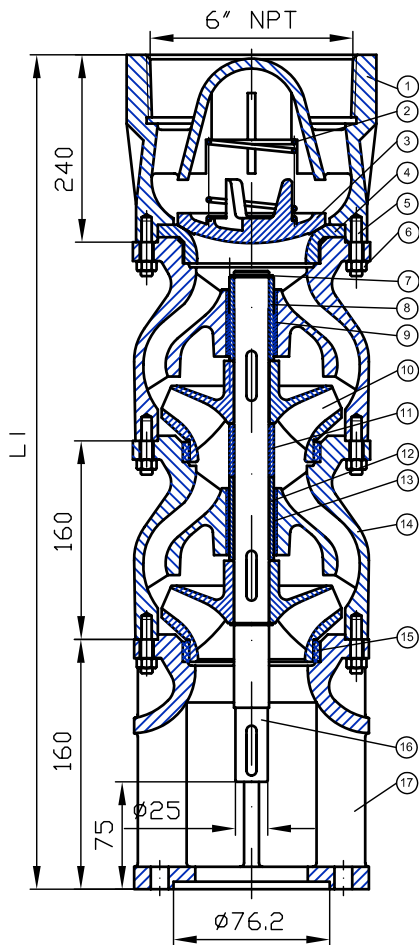

BOMBAS CENTRÍFUGAS ALEMANAS

40 AÑOS DE EXPERENCIA

MODELO: BA 08-045

Ficha Técnica: Bombas

Autèntica
Tecnología
Alemana

(25- 45 l/s)

con SUM-06

con SUM-08

con SUM-10

CANT. PASOS	1	2	3	4
LT (mm)	560	720	880	1040

CANT. PASOS	4	5	6	7
LT (mm)	1080	1240	1400	1560

CANT. PASOS	8	9	10	11	12
LT (mm)	1765	1925	2085	2245	2405

ITEM	DESCRIPCION
1	CUERPO DE VALVULA
2	RESORTE DE VALVULA
3	PLATILLO DE VALVULA
4	ASIEN TO DE VALVULA
5	BIRLO M10
6	TUERCA DE M10
7	ANILLO TUARC
8	CHUMACERA SUPERIOR
9	BUJE CHUMACERA SUPERIOR

ITEM	DESCRIPCION
10	IMPULSOR
11	BUJE DISTANCIADOR
12	BUJE DISTANCIADOR
13	CHUMACERA DE HULE
14	TAZON
15	ANILLO DE DESGASTE
16	FLECHA DE BOMBA
17	CUERPO DE SUCCION
18	MUÑON DE FLECHA