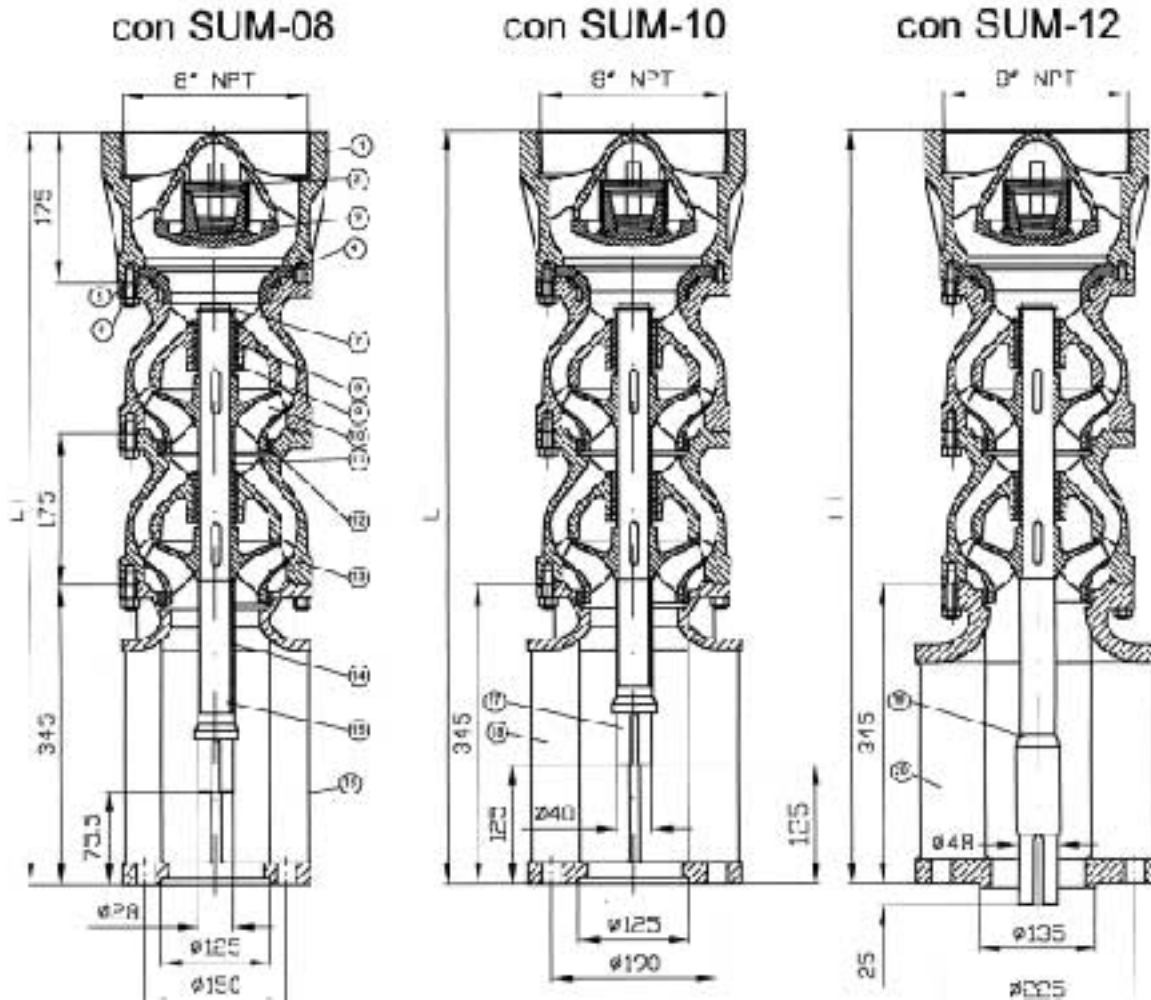

## 40 AÑOS DE EXPERIENCIA

Modelo: BA 10-050

Ficha Técnica

**Auténtica**  
Tecnología  
Alemana

(30-50 l/s)

Con SUM-08

Cant. PASOS	1	2	3	4
lt (mm)	695	870	1045	1220

Con SUM-10

Cant. PASOS	4	5	6	7	8
lt (mm)	1220	1395	1570	1745	1920

Con SUM-12

Cant. PASOS	7	8	9	10
lt (mm)	1745	1920	2095	2270

ITEM	DESCRIPCION
1	CUERPO DE VALVULA
2	RESORTE DE VALVULA
3	PLATILLO DE VALVULA
4	ASIENTO DE VALVULA
5	BIRLO 7/16"
6	TUERCA 7/16"
7	ANILLO TRUARC
8	CHUMACERA SUPERIOR
9	BUJE CHUMACERA SUPERIOR
10	IMPULSOR