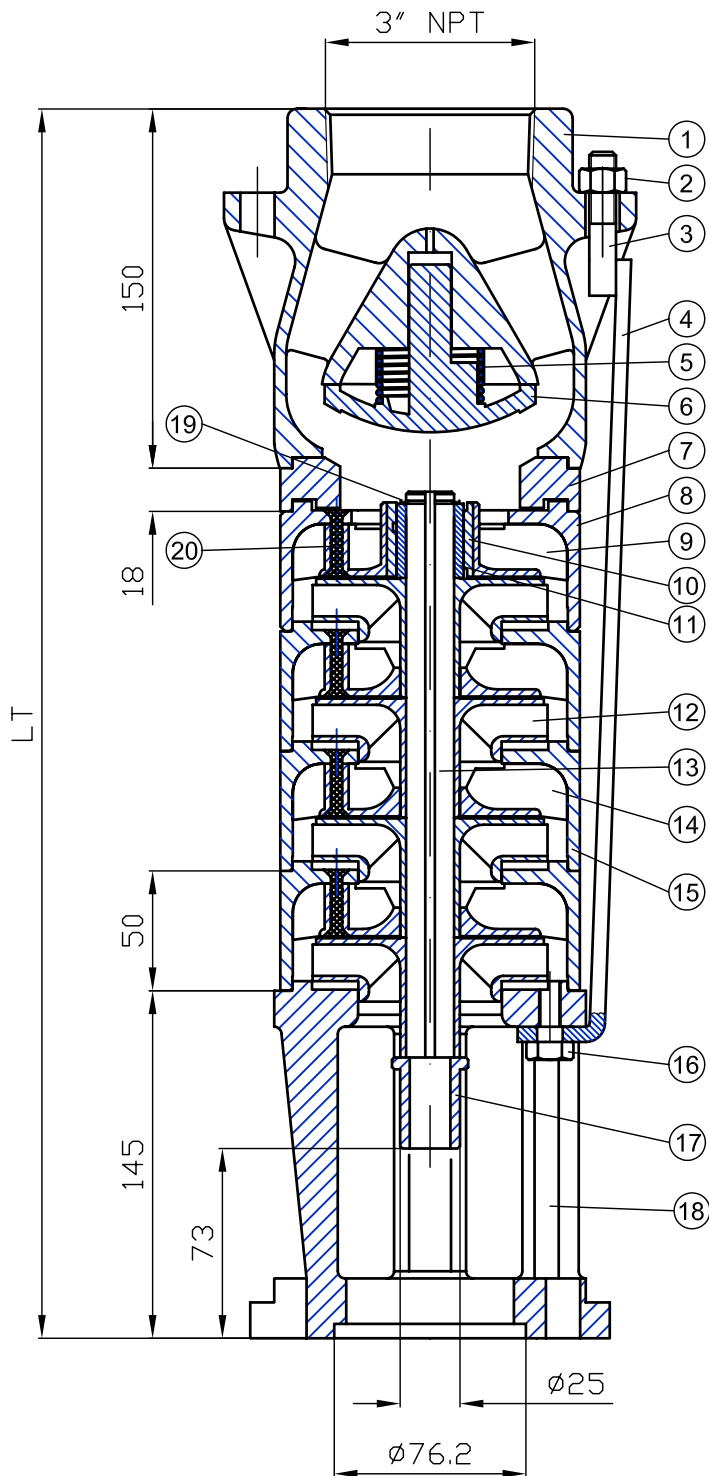

BOMBAS CENTRÍFUGAS ALEMANAS

40 AÑOS DE EXPERENCIA

MODELO: BR 06-009

Ficha Técnica: Bombas

Auténtica
Tecnología
Alemana

(5-9 l/s)

CANT. PASOS	1	2	3	4	5	6	7	8
LT (mm)	363	413	463	513	563	613	663	713

CANT. PASOS	9	10	11	12	13	14	15	16
LT (mm)	763	813	863	913	963	1013	1063	1113

CANT. PASOS	17	18	19	20	21	22	23
LT (mm)	1163	1213	1263	1313	1363	1413	1463

ITEM	DESCRIPCION
1	CUERPO DE VALVULA 3"
2	TUERCA 7/16"
3	BIRLO PARA TIRANTE
4	TIRANTE
5	RESORTE DE VALVULA
6	PLATILLO DE VALVULA
7	ASIENTO DE VALVULA
8	TAZON SUPERIOR
9	DIRECTRIZ SUPERIOR
10	BUJE SUPERIOR
11	CASQUILLO SUPERIOR
12	IMPULSOR
13	FLECHA DE BOMBA
14	DIRECTRIZ
15	TAZON INTERMEDIO
16	TORNILLO 7/16"
17	MUÑON DE FLECHA
18	CUERPO DE SUCCION
19	ANILLO TUARC Ø20
20	REMACHE